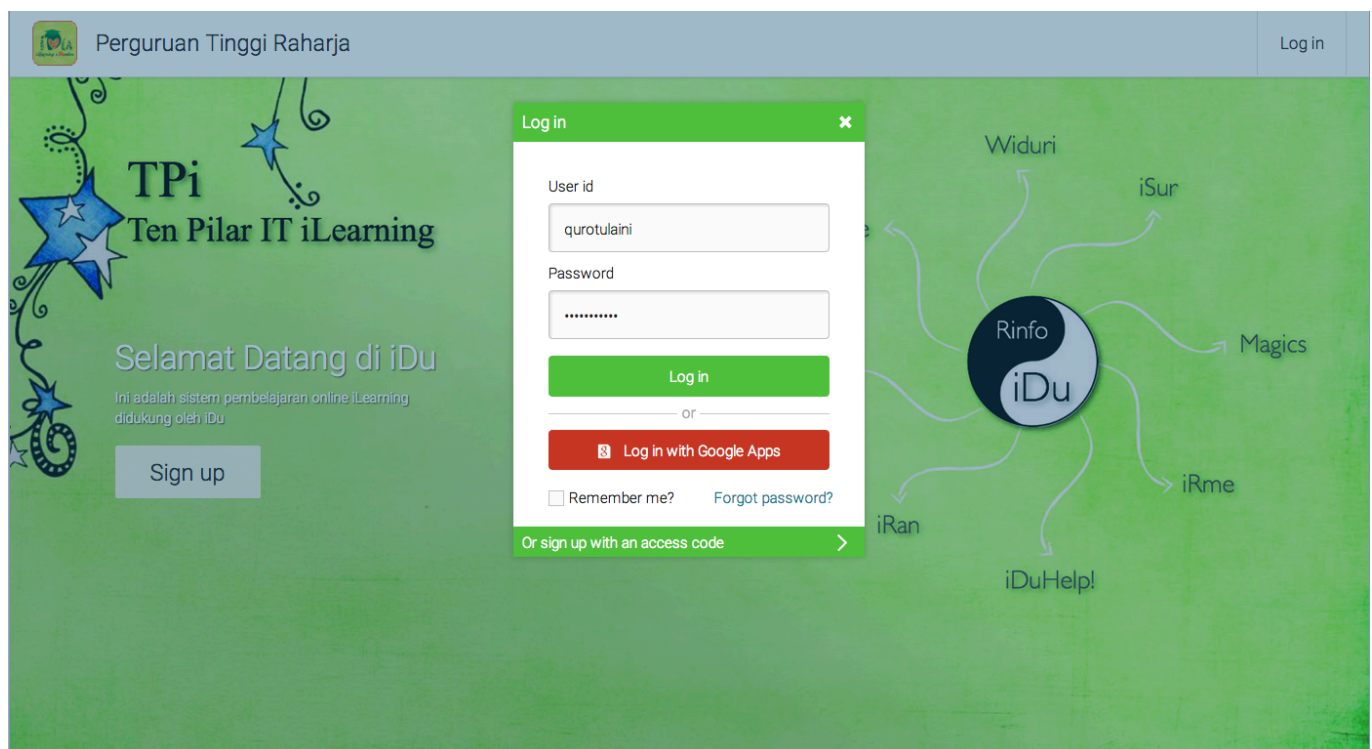

iDu

Apakah itu iDu ?

iDu (iLearning Education) merupakan media pembelajaran online menggunakan metode Campus Learning Management System iDu. Segala bentuk pembelajaran dapat dilakukan di iDu dengan mengkombinasikan tatap muka dan kegiatan belajar online melalui website idu.raharja.info bagi mahasiswa/i dan dosen. iDu dirancang fleksibel sehingga menghasilkan proses belajar yang berkualitas dengan bimbingan dosen berpengalaman yang telah lulus iCP (iLearning Certified Professional) maupun iCM (iLearning Certified Master) dengan pembelajaran global. Melalui iDu mahasiswa/i dapat berinteraksi dengan dosen maupun sesama mahasiswa/i secara anytime dan anywhere. iDu, gaya pembelajaran online masa kini.

Cara untuk akses ke dalam iDu dengan mengetik alamat url <http://idu.raharja.info/>. Untuk sign up anda dapat klik **SIGN UP** dikiri anda. Selanjutnya anda harus mengisi biodata lengkap. Lalu untuk login, kamu bisa klik **LOG IN** dipojok atas kanan anda, kemudian masukan **user** dan **password** atau pilih Log in with Rinfo Apps seperti dibawah ini :